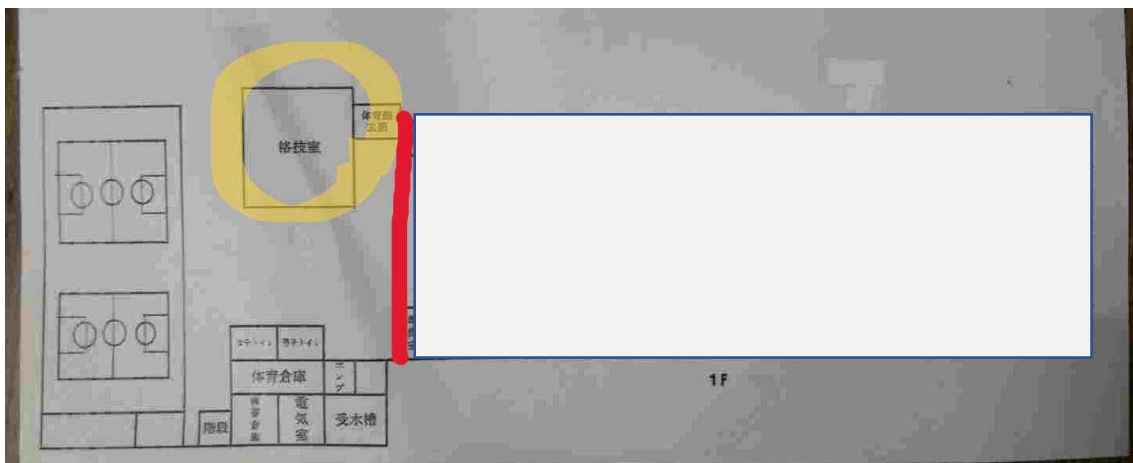

車の方は正門からお願いします。駐車スペースは校舎の裏です。
裏門がありますが、車は入ることの出来ない狭い門です。自転車は入れます。
正門⇄裏門は近くの住人が利用するために常に人が通行できるくらいは開いています。

黄色い○印がお稽古場所の格技室になります。体育館の中にあります。
赤い線はシャッターです。午後5時になるとシャッターが閉まります。
体育館入口から入っていただければ、迷わないと思います。

ご不明な点は事務局田中までお願いいたします。