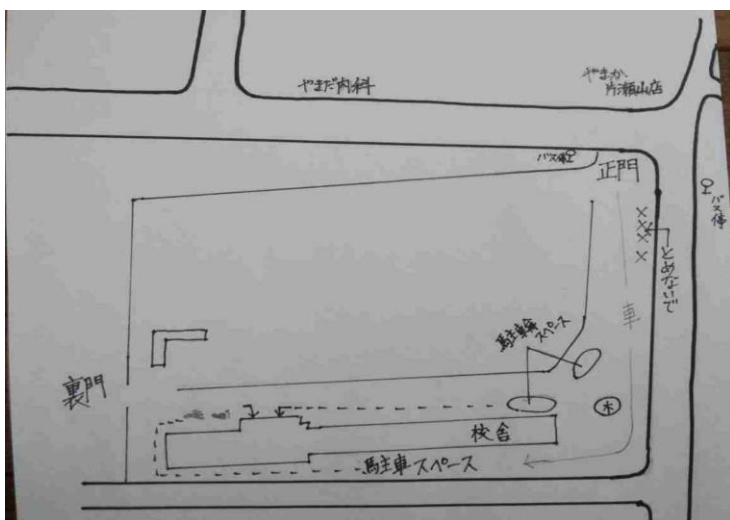

車の方は正門からお願いします。駐車スペースは校舎の裏です。
裏門がありますが、車は入ることの出来ない狭い門です。自転車は入れます。
正門⇄裏門は近くの住人が利用するために常に人が通行できるくらいは開いています。

黄色い○印がお稽古場所の格技室になります。体育館の中にあります。
赤い線はシャッターです。午後5時になるとシャッターが閉まります。
体育館入口から入っていただければ、迷わないと思います。

ご不明な点は事務局田中までお願いいたします。